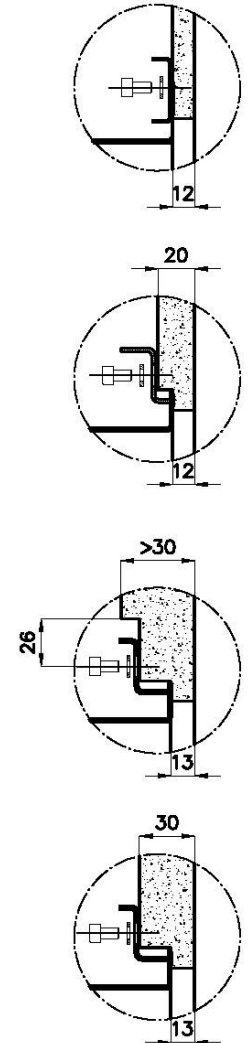

Basis

60 cm

Abmessungen

470 x 470 mm

Beckengröße

430 x 430 mm

Breite 47 cm

Einbauöffnung Siehe Datenblatt (für alle FT/FTS- und Unterbau-Modelle)

Anmerkungen: Möglichkeit, auf Anfrage 3D-CAD-Geometrien bereitzustellen, um Gitter aus dem gleichen Material wie die Platte zu erstellen

MERKMALE

ABFLUSS 3,5" BASKET Der Ablauf ist mit einem großen 3,5-Zoll-Abfluss mit praktischem Korbverschluss ausgestattet, der verhindert, dass Feststoffe in den Abfluss fließen.

MITGELIEFERT

TECHNISCHE DATEN

1254/85-

QUADRA EVO Livelli accessori / Level accessories SOTTOTOP / UNDERMOUNT

LEVEL 1:

8100 615
8100 614
8100 037
8100 620
8100 621
8100 622
8100 628
8642 000

QUADRA EVO Livelli accessori / Level accessories SOTTOTOP / UNDERMOUNT

LEVEL 2:

8100 615

1254/85-

GRIGLIA POSIZIONATA A FILO VASCA / GRID EDGE POSITIONING

Sottotop/Undermount

B-B:
 Dettaglio installazione e sistema di fissaggio
 Installation detail and fixing system

A-A:
 Dettaglio installazione positive reveal e sistema di fissaggio
 Installation detail with positive reveal and fixing system